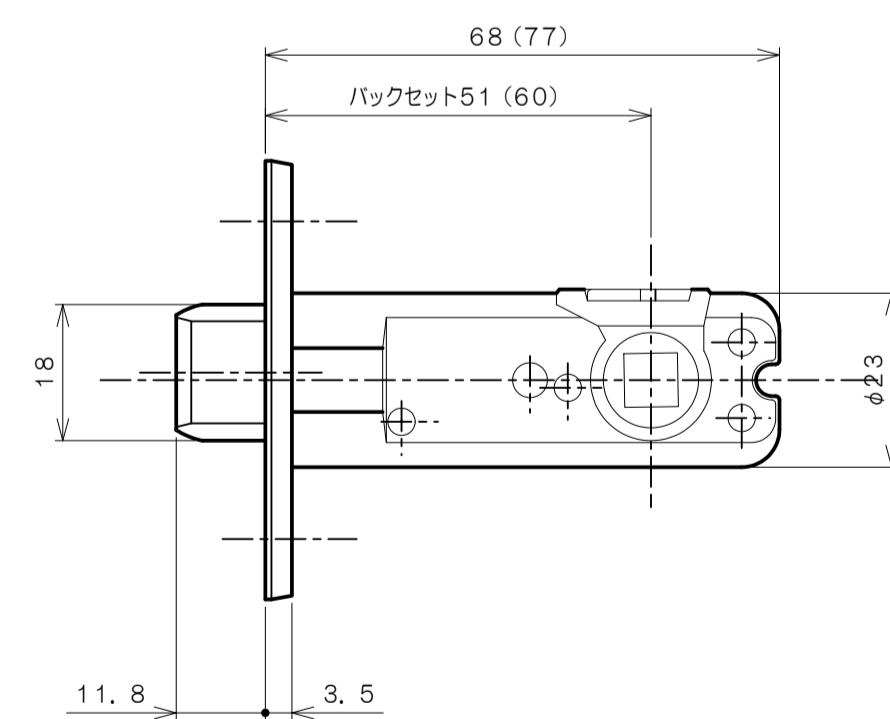

リヴィエールシリーズ

TL-B213 (木瓜座 間仕切錠)

★ ( ) 寸法はバックセット60mm