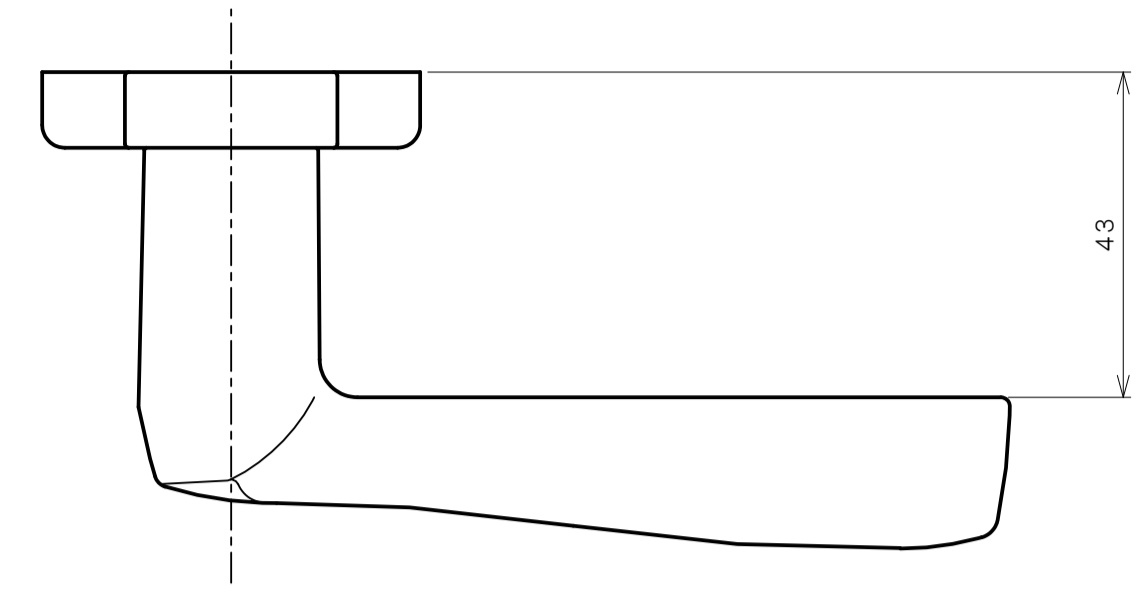

リヴィエールシリーズ

TL-B213 (木瓜座 間仕切錠)

★ ( ) 寸法はバックセット60mm