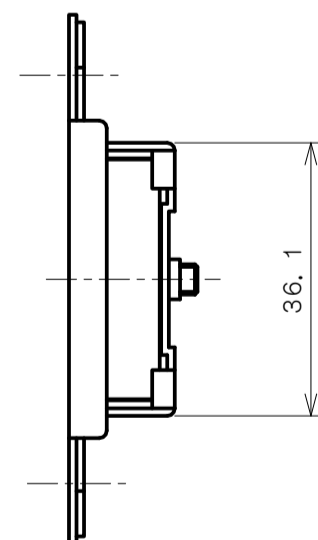

リヴィエールシリーズ

TL-B213 (木瓜座 間仕切錠)

★ ( ) 寸法はバックセット60mm