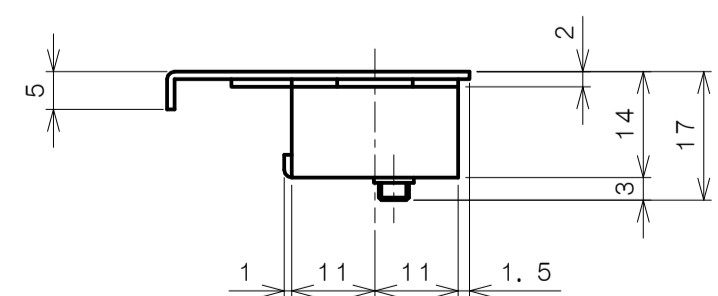

リヴィエールシリーズ

TL-B213 (木瓜座 間仕切錠)

★ ( ) 寸法はバックセット60mm