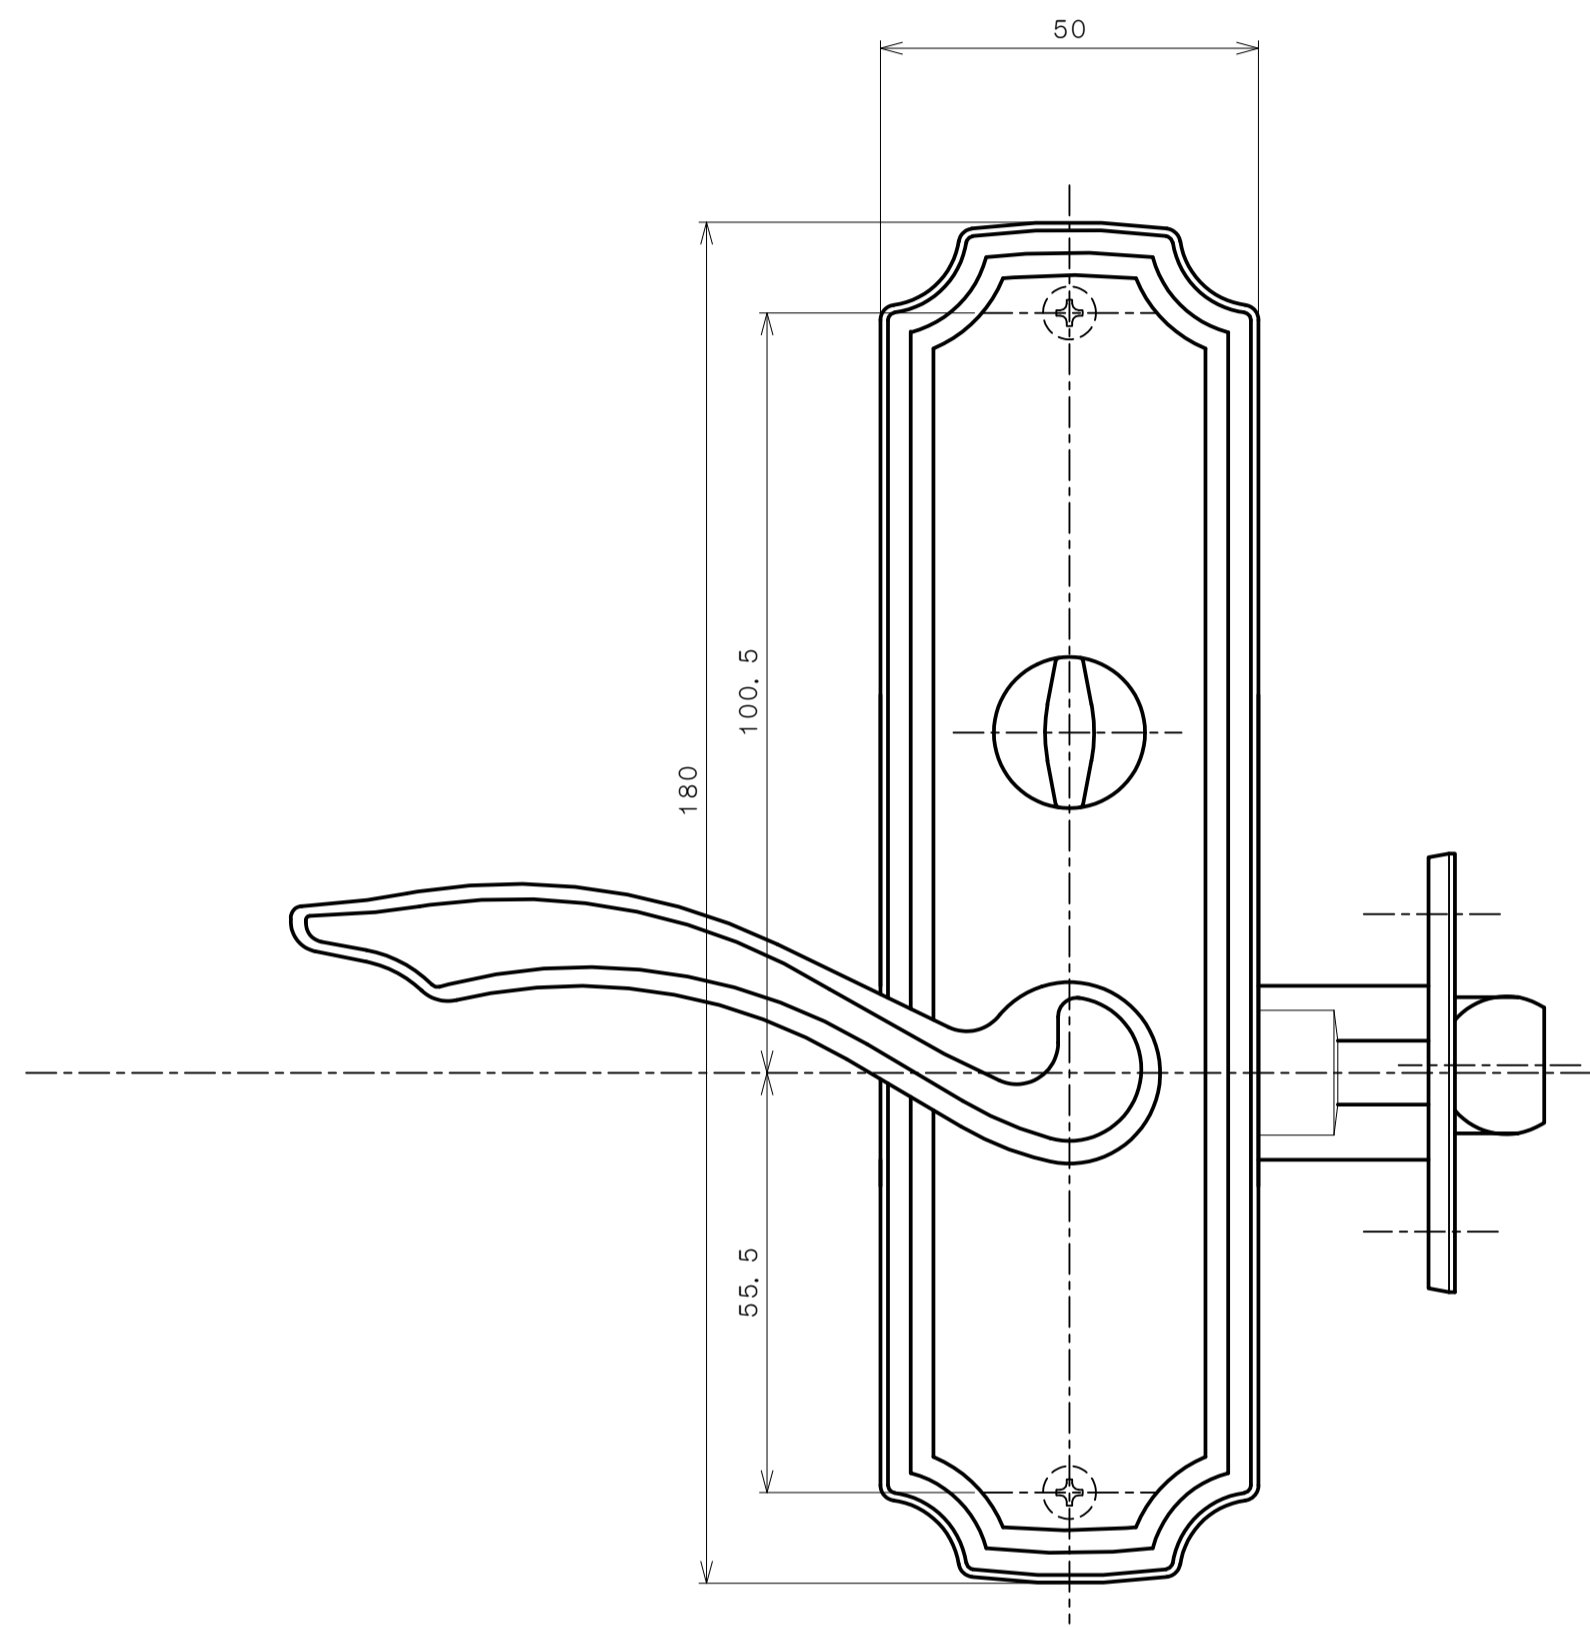

リヴィエールシリーズ

TL-B213 (木瓜座 間仕切錠)

★ ( ) 寸法はバックセット60mm