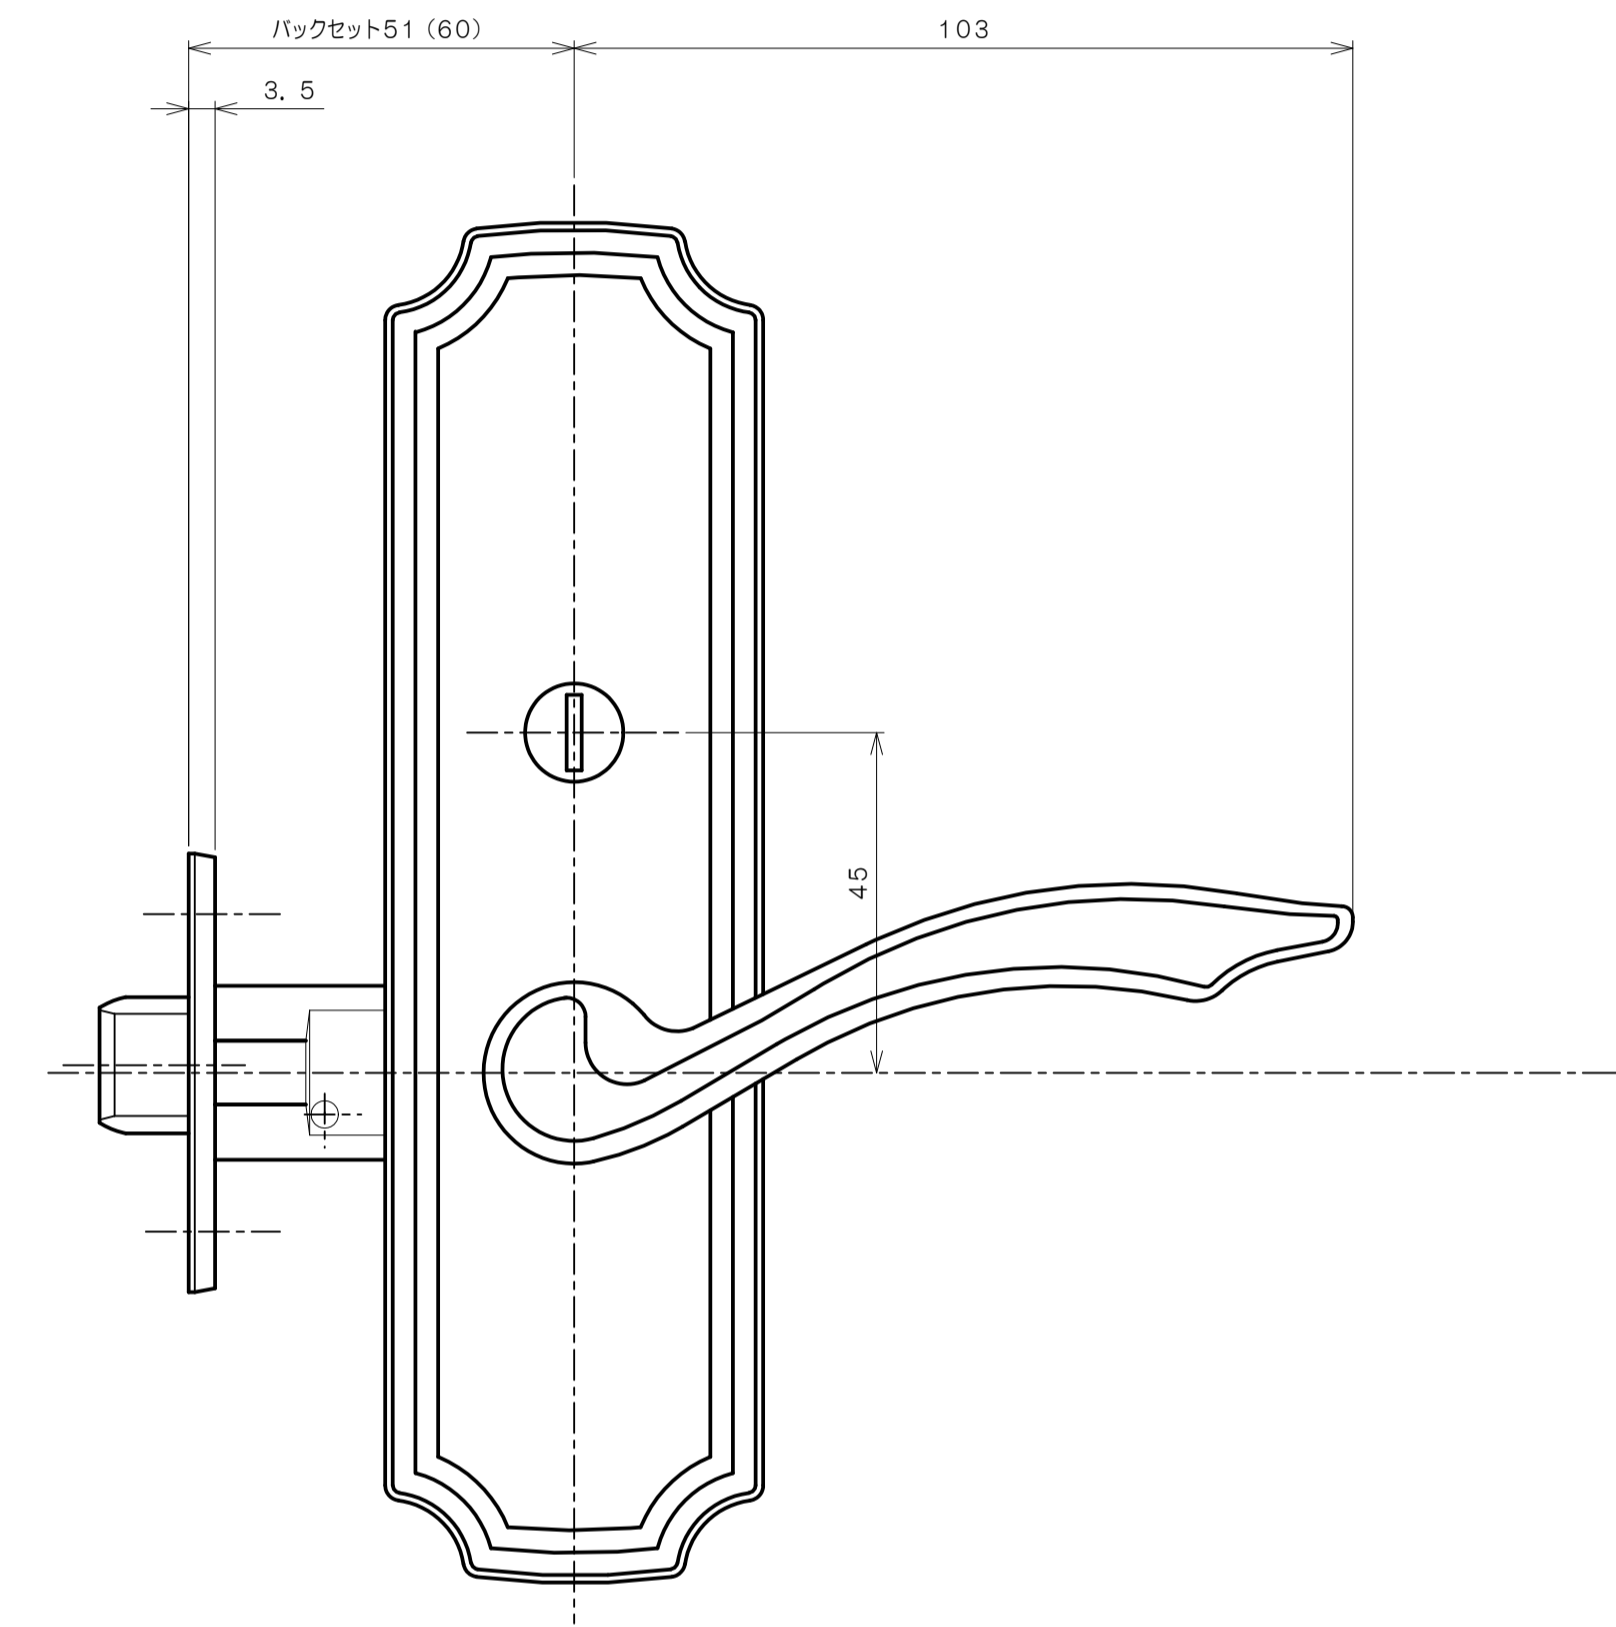

リヴィエールシリーズ

TL-B213 (木瓜座 間仕切錠)

★ ( ) 寸法はバックセット60mm