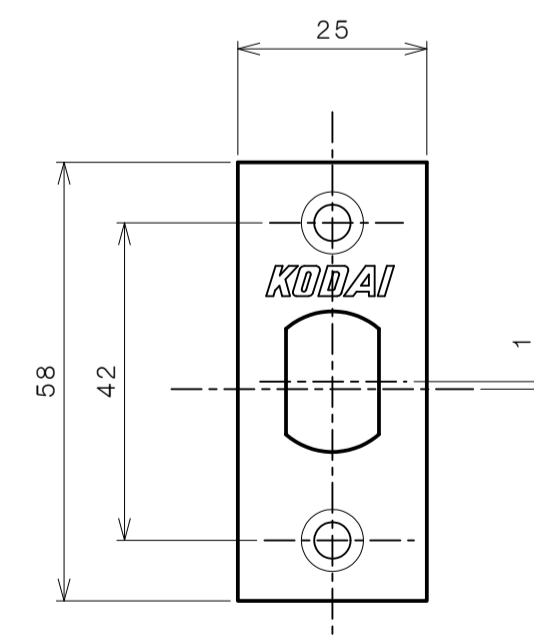

リヴィエールシリーズ

TL-B213 (木瓜座 間仕切錠)

★ ( ) 寸法はバックセット60mm