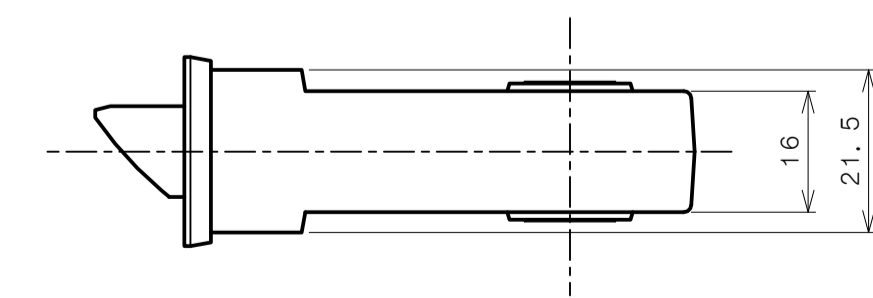

リヴィエールシリーズ

TL-B213 (木瓜座 間仕切錠)

★ ( ) 寸法はバックセット60mm