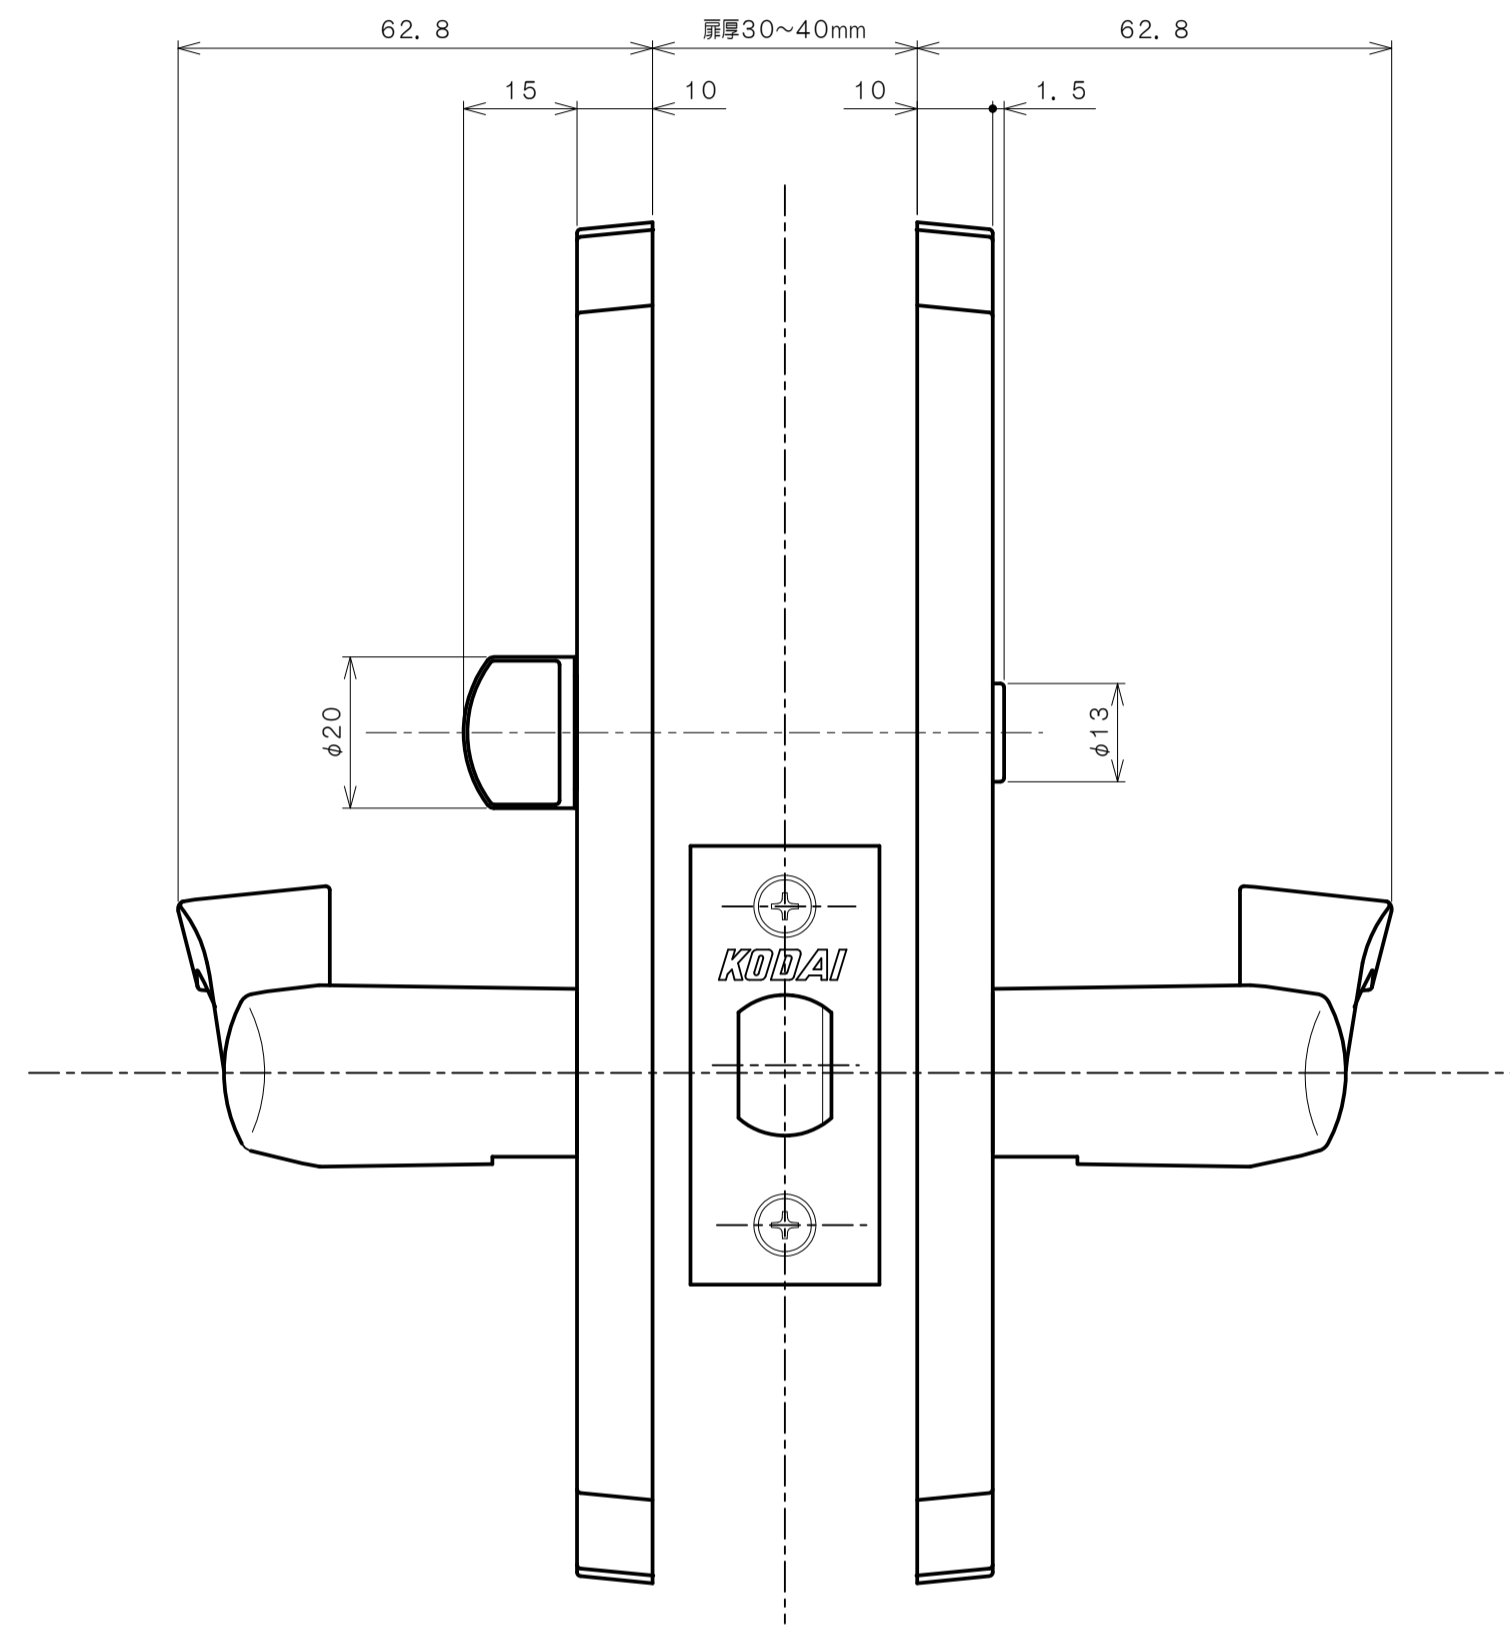

リヴィエールシリーズ

TL-B213 (木瓜座 間仕切錠)

★ ( ) 寸法はバックセット60mm