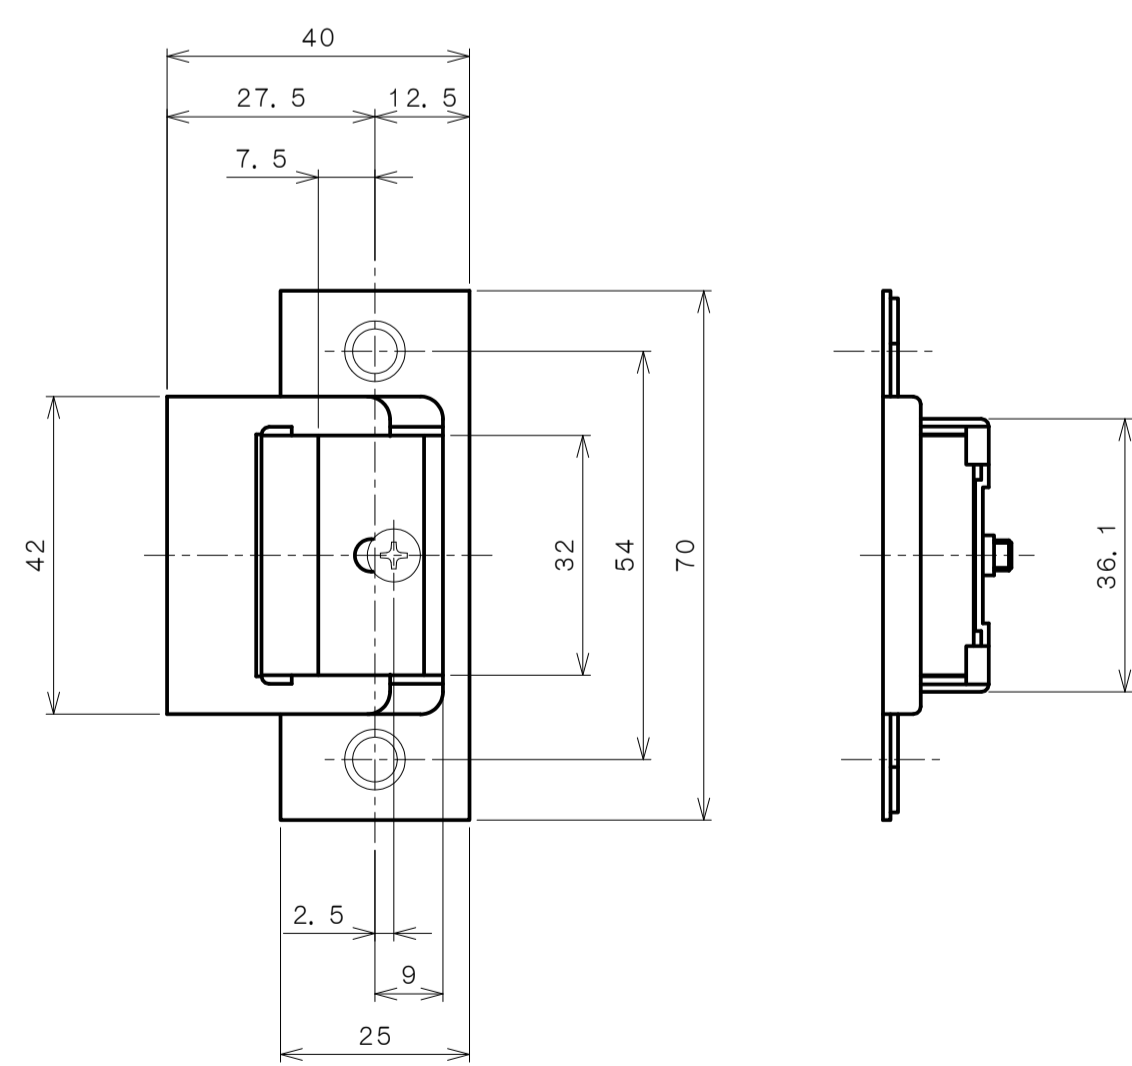

リヴィエールシリーズ

TL-B213 (木瓜座 間仕切錠)

★ ( ) 寸法はバックセット60mm