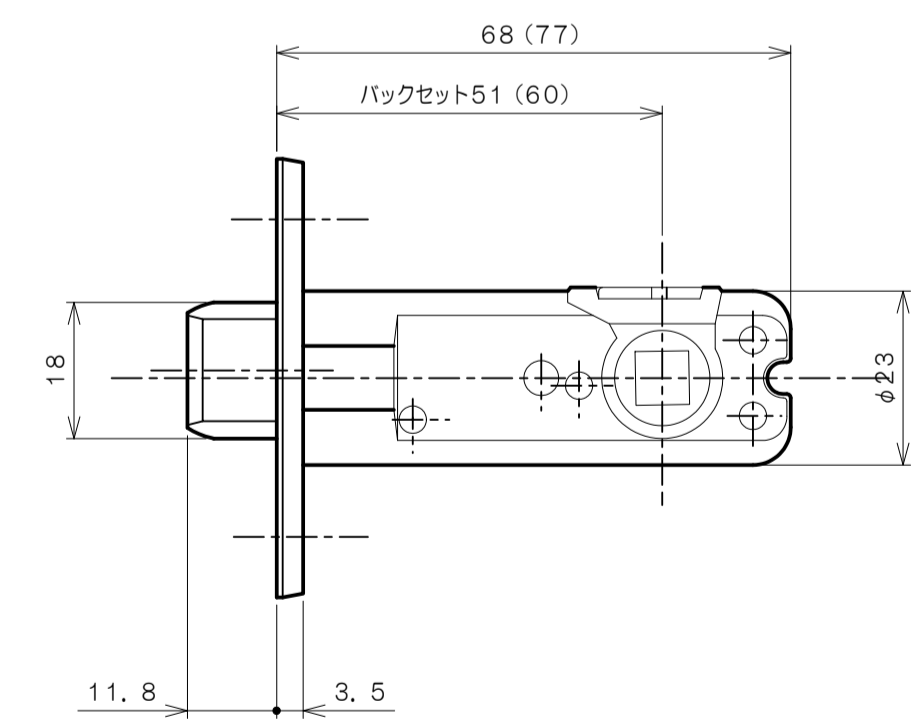

リヴィエールシリーズ
 TL-B201 (丸座 空錠)

★ () 寸法はバックセット60mm