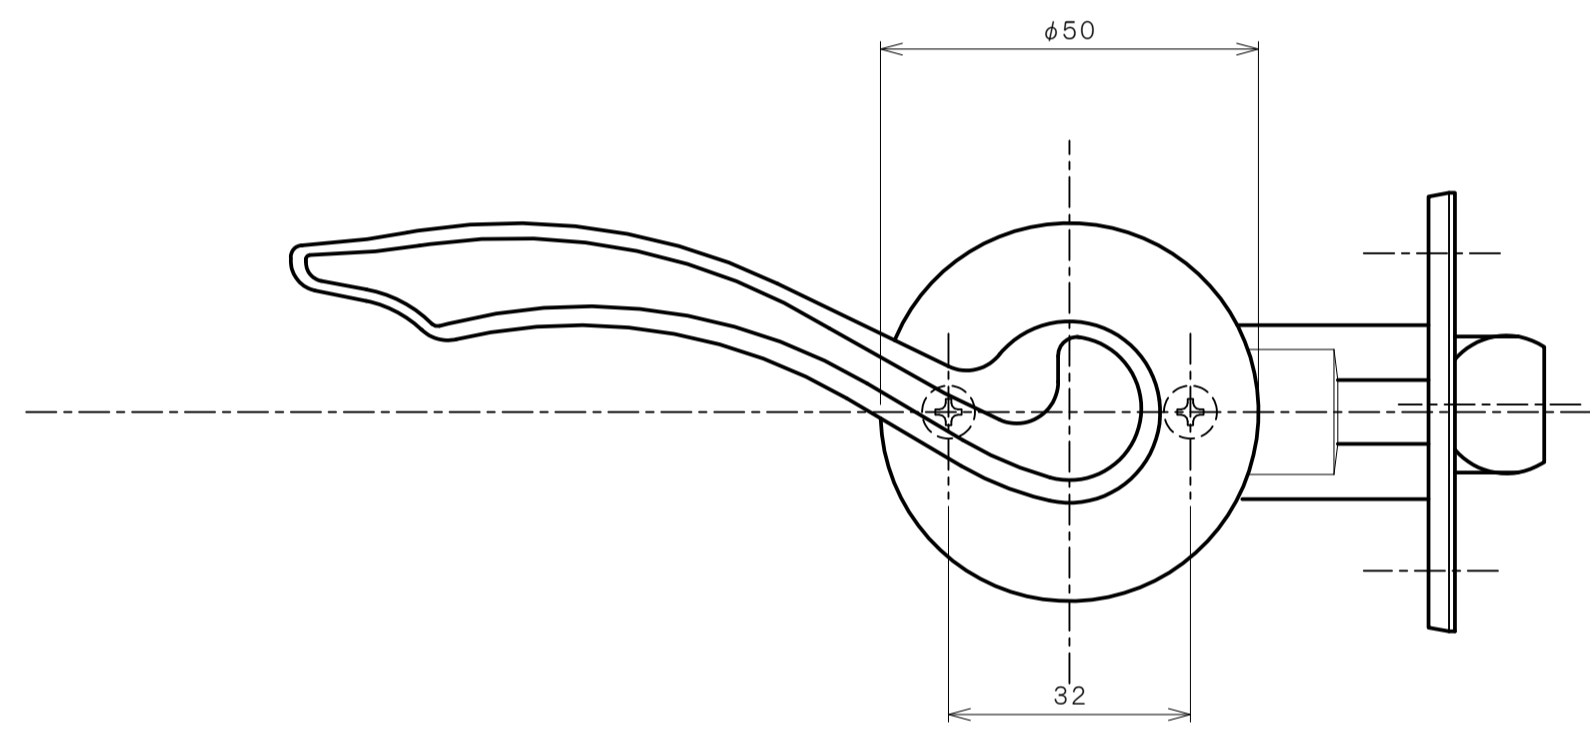

リヴィエールシリーズ
 TL-B201 (丸座 空錠)

★ () 寸法はバックセット60mm