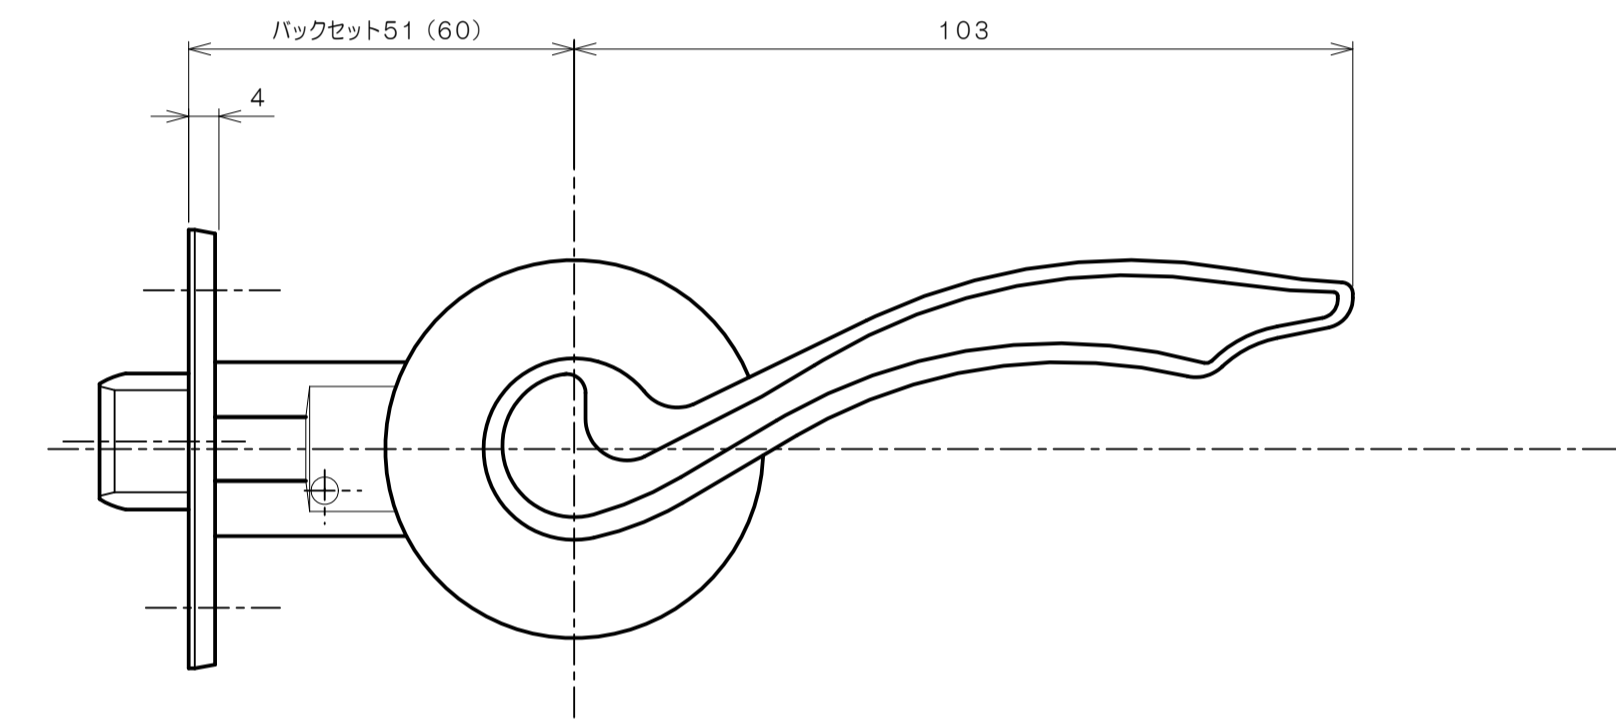

リヴィエールシリーズ
 TL-B201 (丸座 空錠)

★ () 寸法はバックセット60mm