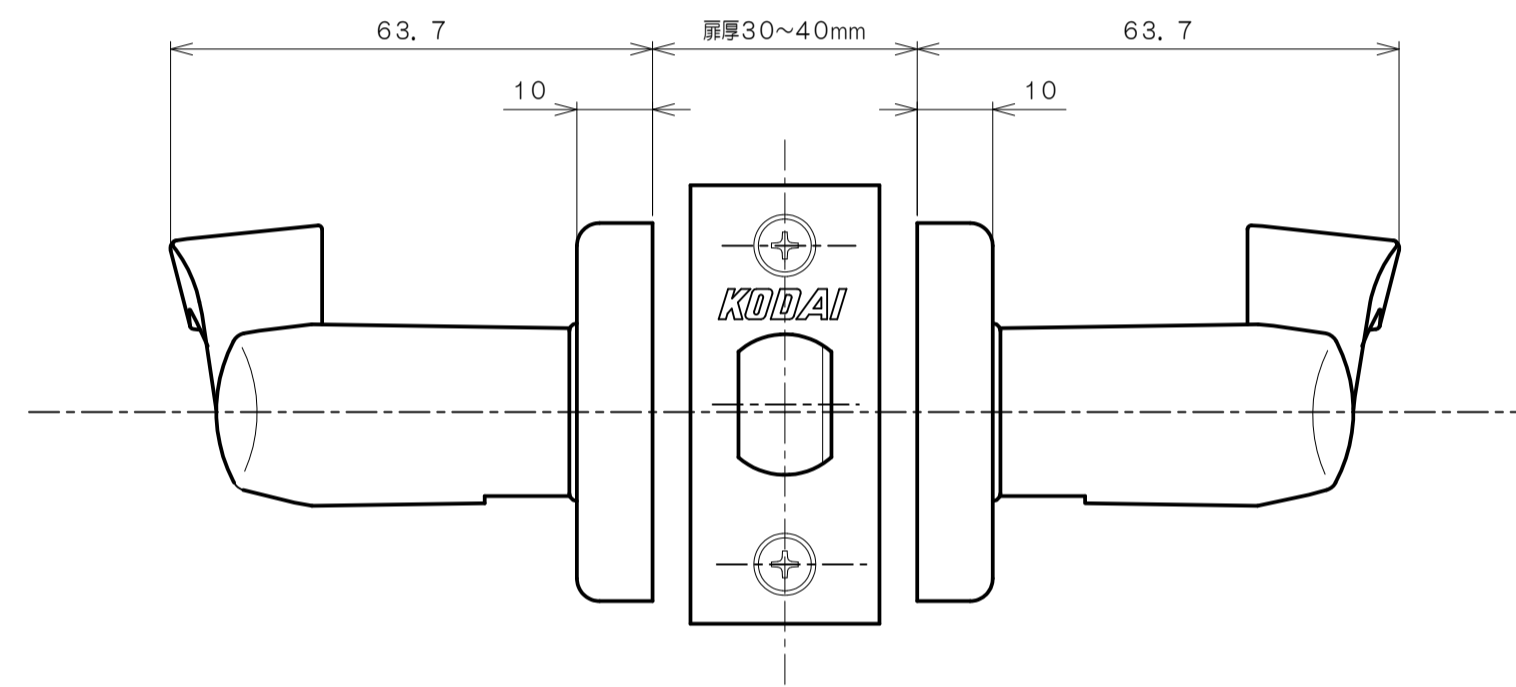

リヴィエールシリーズ
 TL-B201 (丸座 空錠)

★ () 寸法はバックセット60mm