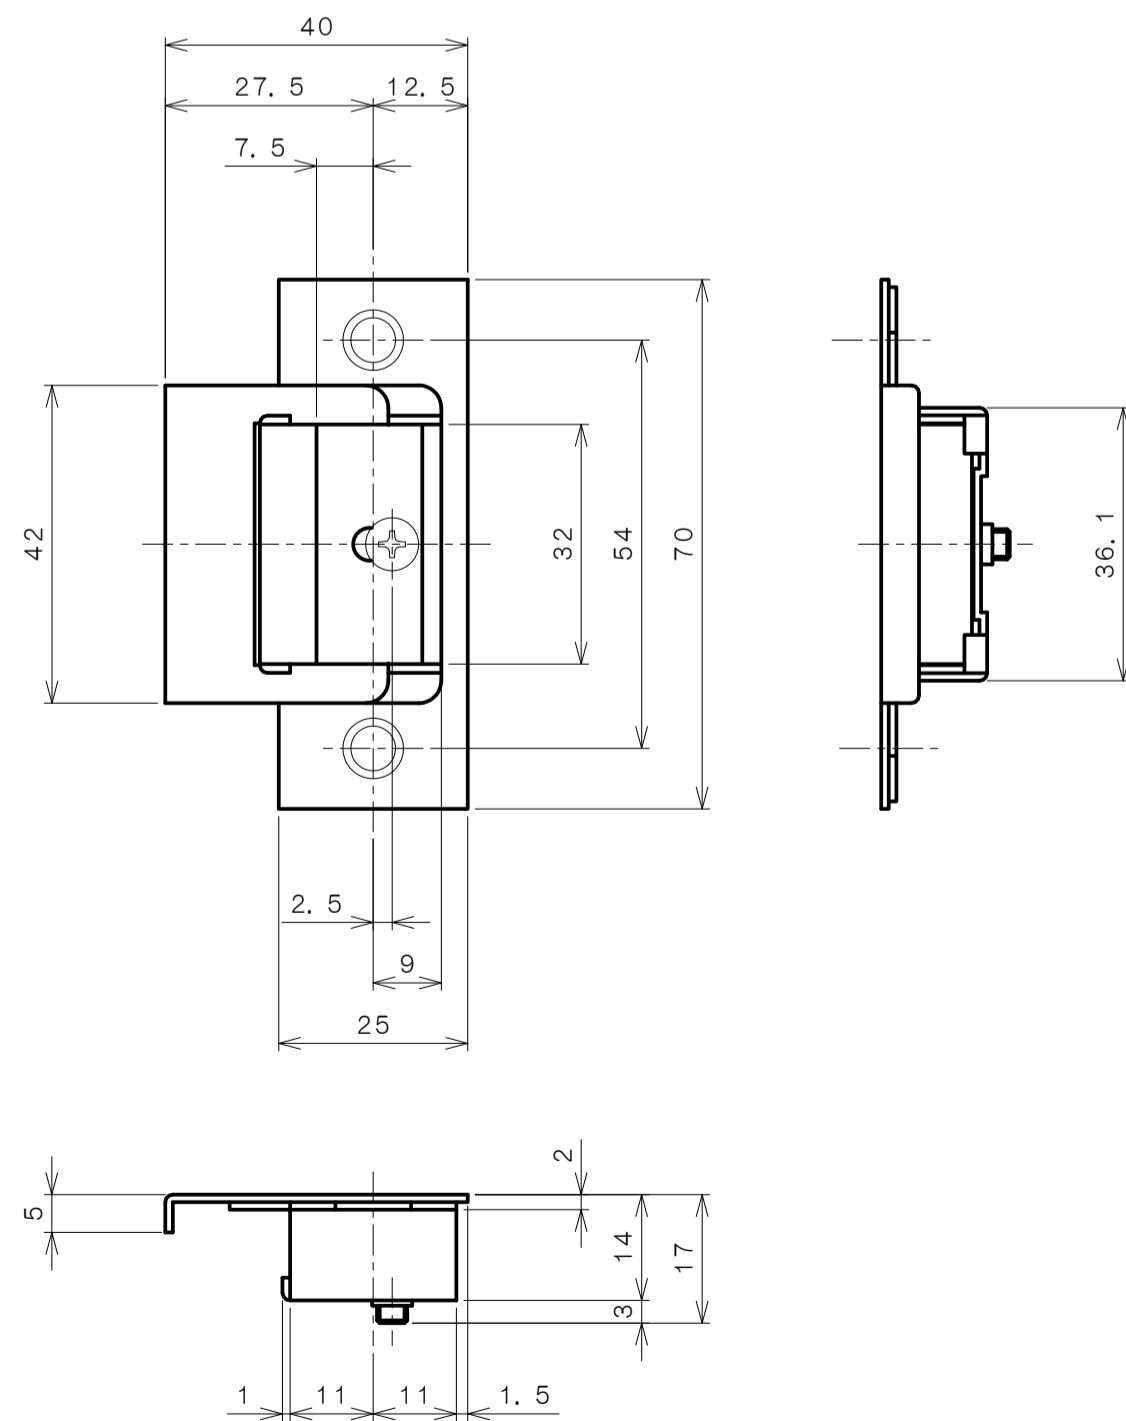

リヴィエールシリーズ
 TL-B201 (丸座 空錠)

★ () 寸法はバックセット60mm