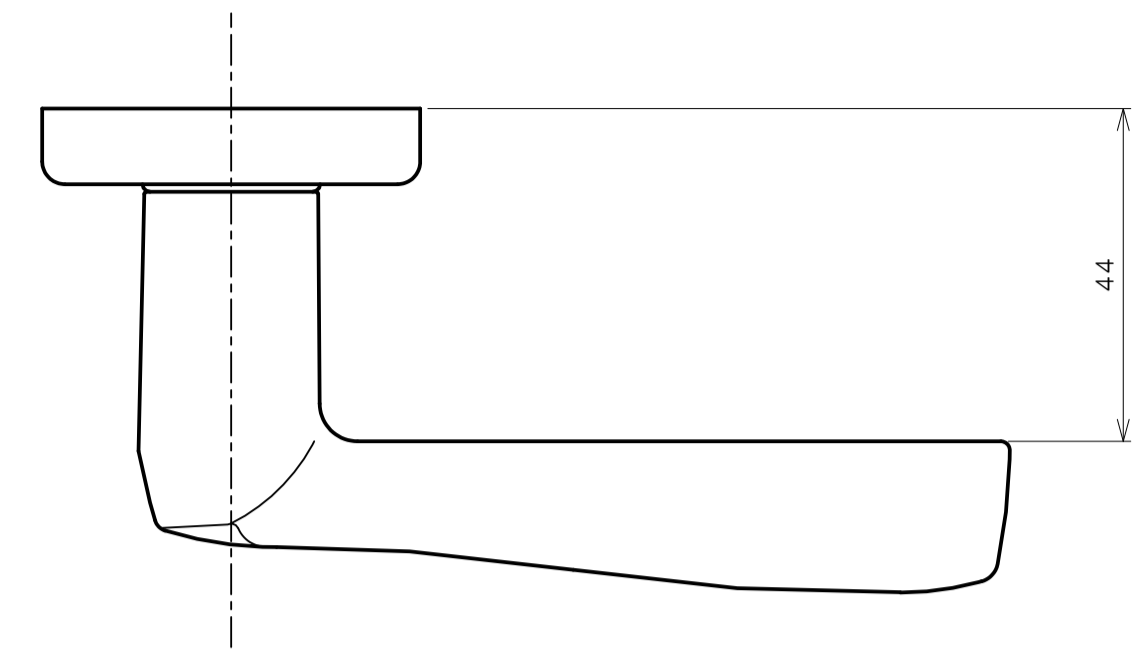

リヴィエールシリーズ
 TL-B201 (丸座 空錠)

★ () 寸法はバックセット60mm