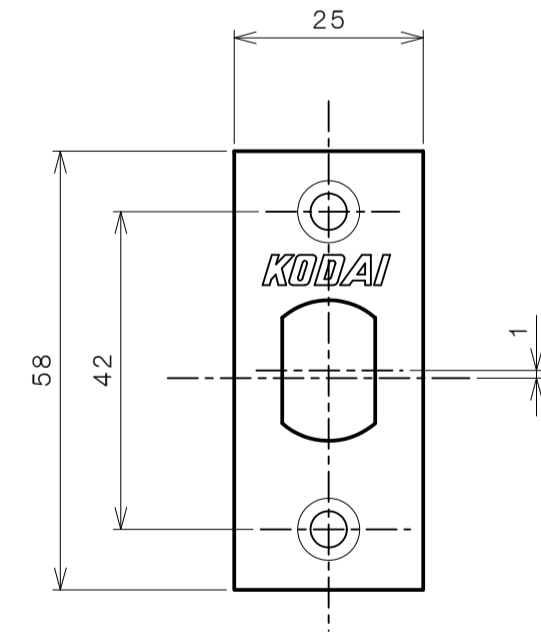

リヴィエールシリーズ
 TL-B201 (丸座 空錠)

★ () 寸法はバックセット60mm