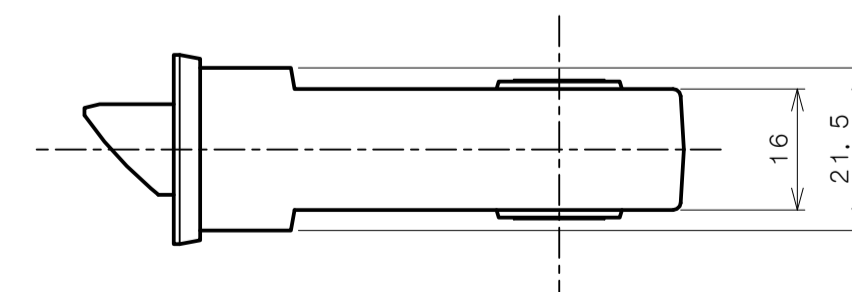

リヴィエールシリーズ
 TL-B201 (丸座 空錠)

★ () 寸法はバックセット60mm